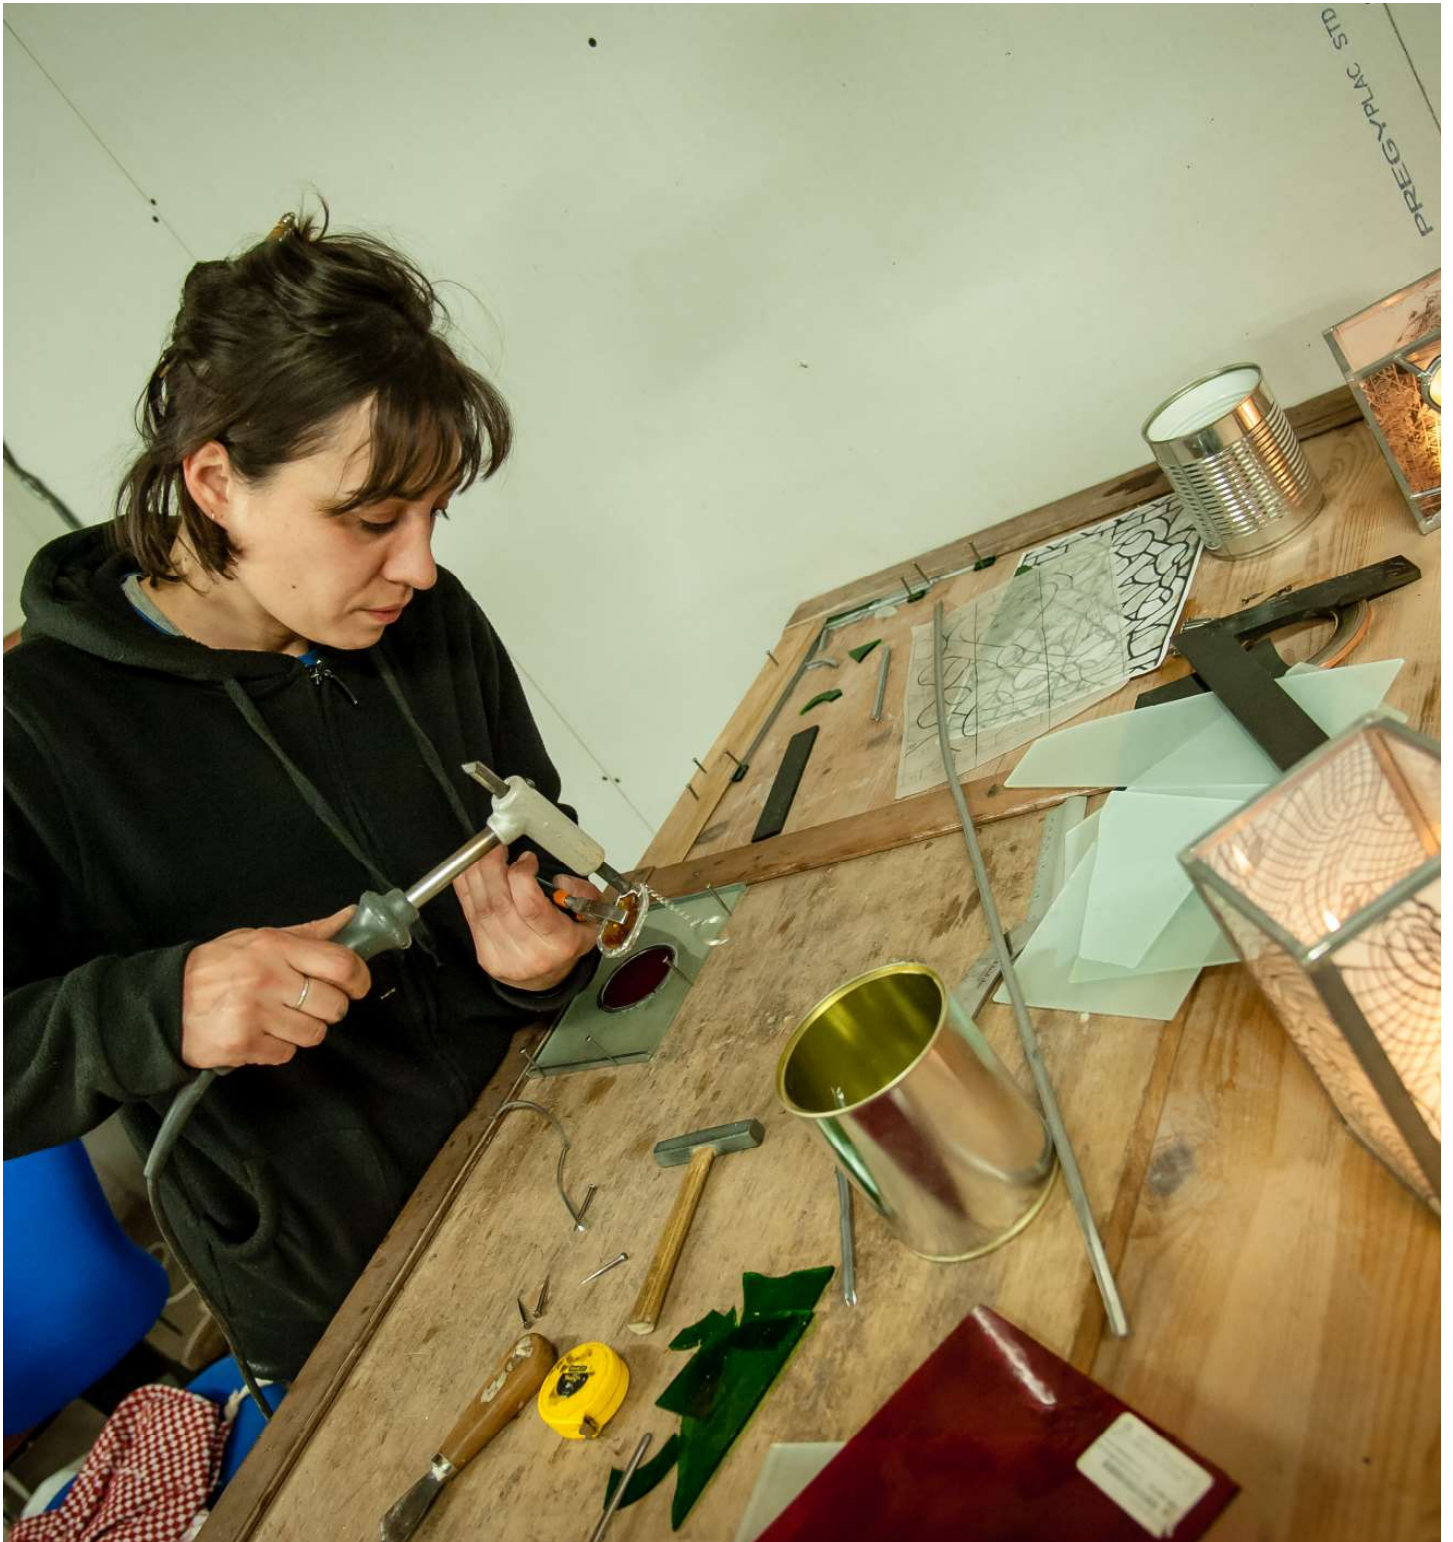

ATELIERS VAISSEAU