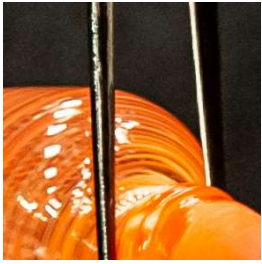

Une exposition à la galerie Deme'terre accueillant 8 professionnels travaillant essentiellement la terre, le verre et la forge dans ses différentes composantes. Une exposition sera

mis en place au Vaisseau sur les deux thèmes « Gestes de demain » et « Mémoire d'enfance ». Une nocturne avec des conférences et des spectacles liés au thème de la céramique. Des spectacles qui associent « Terre et feu ». Un spectacle « Perles d'encre » proposé par les jeunes d'Al Terre Native.

KENNY

2014-06 bronzes kenny couleur

ATELIERS DEMETERRE

ATELIERS DEMETERRE

ATELIERS VAISSEAU

ATELIERS VAISSEAU

ALTERPENATIVE
BY THE FURNACE
LAURENT MOUTON

SCULPTURE D'HIVER