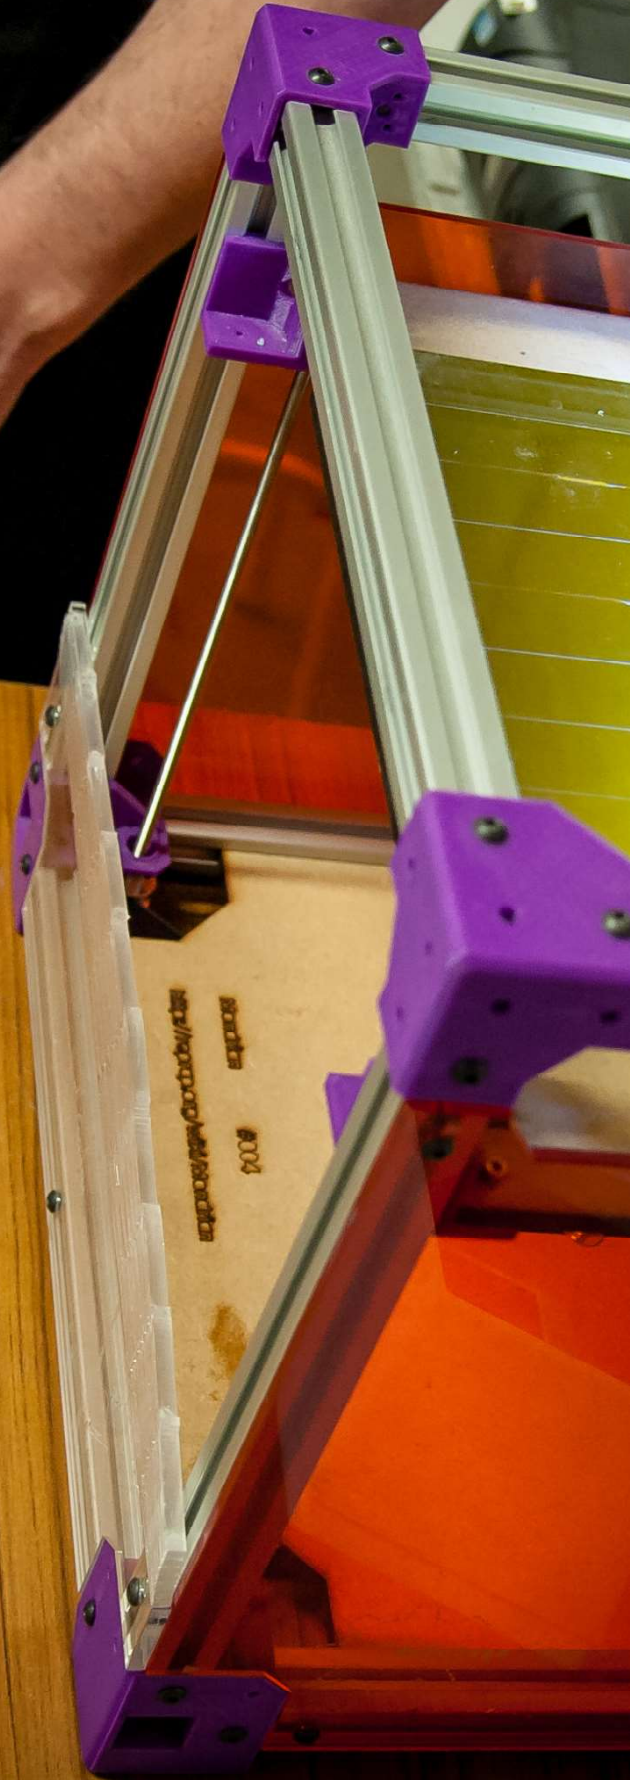

Cet événement 2019 accueillera des exposants lorrains avec une large ouverture à tous les métiers d'art et plus particulièrement cette année, l'axe des arts du feu (verre, bronze, forge, terre) sera un axe fort et nouveau.

Une exposition à la galerie Deme'terre accueillant 8 professionnels travaillant essentiellement la terre, le verre et la forge dans ses différentes composantes. Une exposition sera

mis en place au Vaisseau sur les deux thèmes « Gestes de demain » et « Mémoire d'enfance ». Une nocturne avec des conférences et des spectacles liés au thème de la céramique. Des spectacles qui associent « Terre et feu ». Un spectacle « Perles d'encre » proposé par les jeunes d'Al Terre Native.

KENNY

2014-06 bronzes kenny couleur

ATELIERS DEMETERRE

ATELIERS DEMETERRE

ATELIERS VAISSEAU

ATELIERS VAISSEAU

ALTERPENATIVE
BY THE FURNACE
LAURENT MOUTON

SCULPTURE D'HIVER